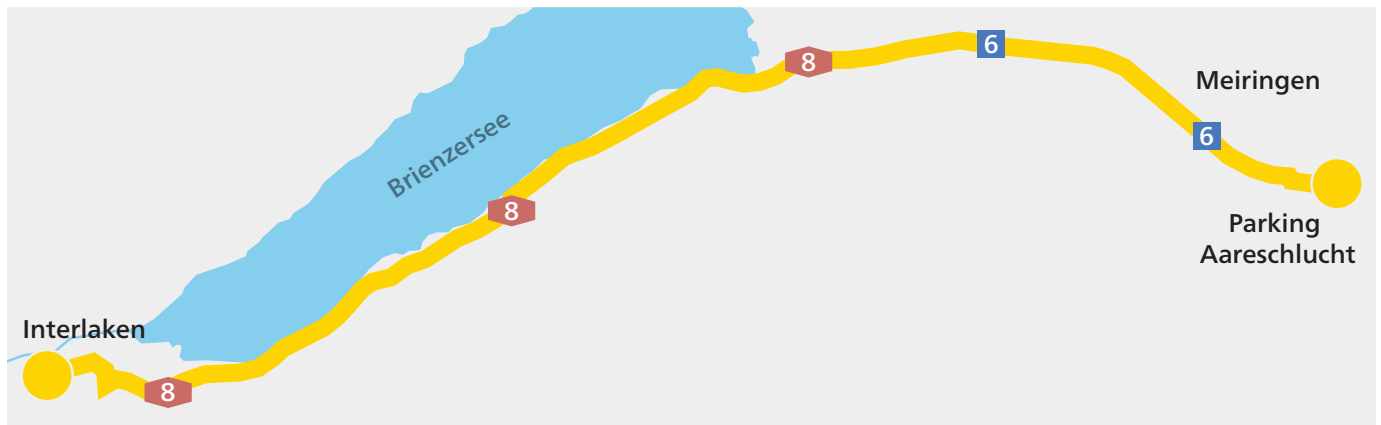

Anfahrtsplan Park + Ride von Interlaken zur Aareschlucht West

- Anfahrt mit dem Auto von Interlaken via Autobahn A8 (ca. 19 km)
- Nach der Ausfahrt weiter auf der Autostrasse Richtung Meiringen bis zum Kreisverkehr (ca. 8 km)

- Im Kreisverkehr erste Ausfahrt nehmen (Grimselstrasse)
- Nach 100 Metern links abbiegen auf Aareschluchtstrasse
- Weiter bis Parking Aareschlucht (ca. 1 km)

PostAuto AG
Tel. 0848 818 818
info@postauto.ch
www.postauto.ch